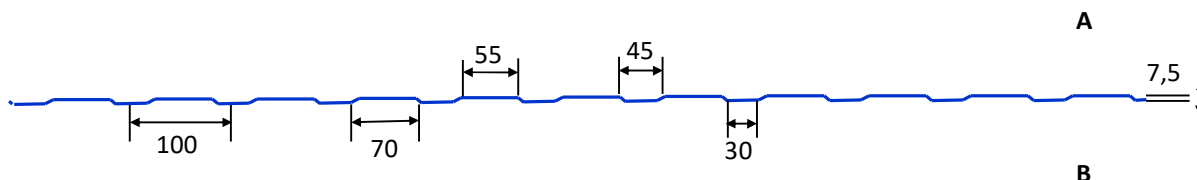

Aluminiumtrapez AK 8/100

Baubreite [mm]: 1.100
Tafelbreite [mm]: 1.140

Beschichtung	Farbe	Dicke [mm]	Alu 25 µm/ RSL				Alu 25 µm/ Vlies				Alu stucco 25 µm/ RSL								
			0,50	0,70	0,80	0,90	1,00	1,20	0,50	0,70	0,80	0,90	1,00	0,50	0,70	0,80	0,90	1,00	
1015																			
3003																			
3009							x												
3016																			
5010																			
6005							x												
6011																			
7016							x												
7021																			
7035																			
8004																			
8012																			
8014																			
8016							x												
9002							x												
9006							x												
9007							x												
9010							x												

blank-stucco					
0,50	0,70	0,80	0,90	1,00	
				x	

walzblank					
0,50	0,70	0,80	0,90	1,00	1,20
				x	

Hinweis: aus technischen Gründen ist eine Abweichung der dargestellten Farben vom Originalfarbton möglich

* BS = Alternativ beidseitig Alu 25 µm/ 25 µm erhältlich

Dicke	[mm]	1,00
Gewicht	[kg/m²]	2,90