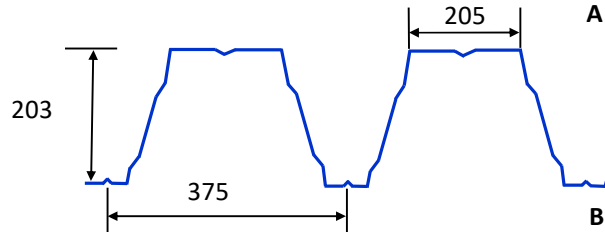

Stahltrapez AK 205/375

Baubreite [mm]: 750
Tafelbreite [mm]: 790

Beschichtung		Stahl 25 µm/ RSL						Stahl 15 µm/ RSL						Stahl 25 µm/ 25 µm				Stahl 25 µm/ Vlies					Verzinkt	Aluzink
Farbe	Dicke [mm]	0,75	0,88	1,00	1,13	1,25	1,50	0,75	0,88	1,00	1,13	1,25	1,50	0,75	0,88	1,00	1,25	0,75	0,88	1,00	1,25	1,50	Z 275	AZ 185
1014																								
1015																							0,75	
1019																							0,88	
3000																							1,00	
3016																							1,25	
5010																							1,50	
6005		x																x						
6011																								
6020																								
7016		x	x	x		x	x											x	x	x	x			
7032																								
7035																								
8004		x																x						
8011		x																x						
8012		x	x	x		x	x											x	x	x	x	x		
9002		x	x	x	x	x	x	x/A	x/A	x/A	x	x/A	x/A				x	x	x	x	x			
9006		x	x	x		x	x											x	x	x	x	x		
9007																								
9010			x	x				x/A	x/A	x/A	x	x/A	x/A											

Hinweis: aus technischen Gründen ist eine Abweichung der dargestellten Farben vom Originalfarbton möglich

*A= alternativ mit Akustiklochung

Dicke	[mm]	0,75	0,88	1,00	1,13	1,25	1,50
Gewicht	[kg/m ²]	12,00	14,08	16,00	17,74	20,00	24,00