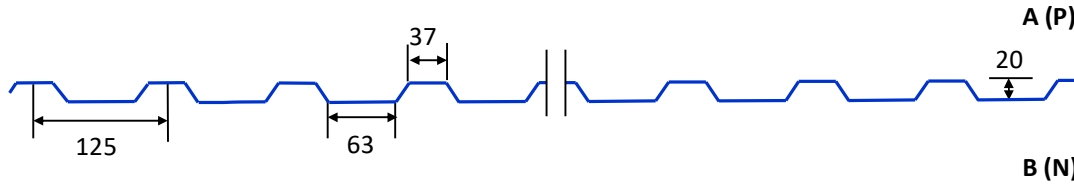

**Aluminiumtrapez AK 20/125**

**Baubreite [mm]: 1.000**  
**Tafelbreite [mm]: 1.040**

Beschichtung	Farbe	Dicke [mm]	Alu 25 µm/ RSL						Alu stucco 25 µm/ RSL						
			0,35	0,50	0,70	0,80	0,90	1,00	0,35	0,50	0,70	0,80	0,90	1,00	
1019															
3000															
3003															
3009															
3016															
6003															
6005				x											
6009															
6011															
7016					x										
7021															
7035															
8004															
8012															
8014															
8016															
9002				x	x										
9006					x	x									
9007					x										

blank-stucco					walzblank				
0,35	0,50	0,70	0,80	1,00	0,50	0,70	0,80	0,90	1,00
	x	x	x		x	x	x		x

blank-stucco/ Vlies					walzblank/ Vlies				
0,50	0,70	0,80	0,90	1,00	0,50	0,70	0,80	0,90	1,00

Hinweis: aus technischen Gründen ist eine Abweichung der dargestellten Farben vom Originalfarbton möglich

Dicke	[mm]	0,35	0,50	0,70	0,80	1,00
Gewicht	[kg/m <sup>2</sup> ]	1,14	1,63	2,28	2,61	3,25