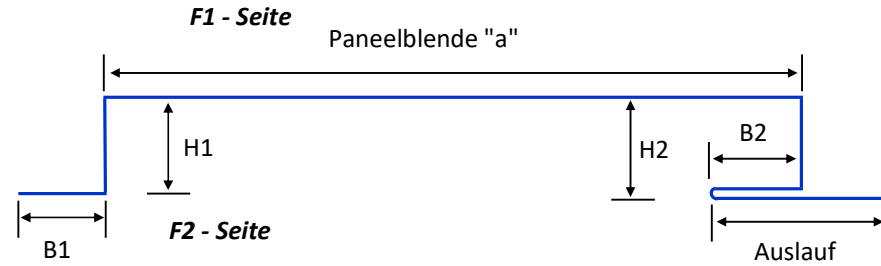

Klemmpaneel-AK - verdeckte Befestigung

Panelblende "a" [mm]: 110/210

Beschichtung	Farbe	Dicke [mm]	Alu 25 µm/ RSL						Stahl 25 µm/ RSL					
			0,50	0,70	0,80	1,00	1,50	2,00	0,50	0,63	0,75	1,00	1,50	2,00
1015														
3003														
3009					x									
5010														
6003														
6005					x									
6009														
6011														
7016					x									
7021														
7035														
8004														
8012														
8014														
8016					x									
9002					x									
9005														
9006					x									
9007					x									
9010					x									
Dark Oak					x									

blank-stucco					walzblank				
0,35	0,50	0,70	0,80	1,00	0,50	0,70	1,00	1,50	2,00
				x			x		

- Verdeckte Befestigung
- Standardbauhöhe: ca. 35 [mm], weitere Höhen auf Anfrage möglich
- Standardpanelblendenbreiten "a": 110/210 [mm]
- weitere Panelblendenbreiten "a" auf Anfrage möglich
- Lieferlängen bis 6.200 [mm]
- Kopfkantungen möglich
- Start- und Abschlußpaneel möglich
- optional mit werksseitigen Fest- und Gleitpunkten lieferbar