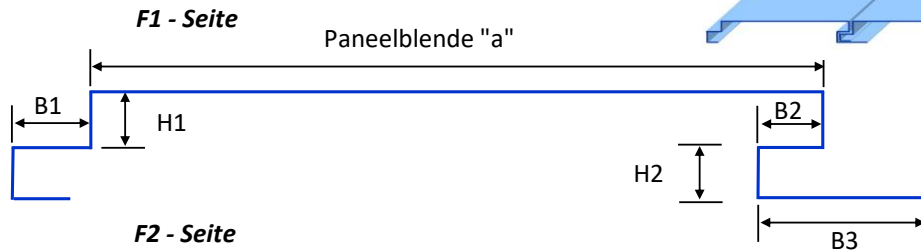

**Steckpaneel - verdeckte Befestigung**

Panelblende "a" [mm]: 210

Beschichtung		Alu 25 µm/ RSL						Stahl 25 µm/ RSL					
Farbe	Dicke [mm]	0,50	0,70	0,80	1,00	1,50	2,00	0,50	0,63	0,75	1,00	1,50	2,00
1015													
3003					x								
3009					x								
5010													
6003													
6005					x								
6009													
6011													
7016					x	x							
7021													
7035													
8004					x								
8012													
8014													
8016					x								
9002					x								
9005													
9006					x	x							
9007					x	x							
9010					x								
Dark Oak													

blank-stucco					walzblank				
0,35	0,50	0,70	0,80	1,00	0,50	0,70	1,00	1,50	2,00
				x			x	x	

- Verdeckte Befestigung
- Standardbauhöhe: ca. 50 [mm], weitere Höhen auf Anfrage möglich
- Standardpanelblendenbreiten "a": 210 [mm]
- weitere Panelblendenbreiten "a" auf Anfrage möglich
- Lieferlängen bis 6.200 [mm]
- Kopfkantungen möglich
- Start- und Abschlußpaneel möglich
- optional mit werksseitigen Fest- und Gleitpunkten lieferbar
- optional mit Schattenfuge möglich

Hinweis: aus technischen Gründen ist eine Abweichung der dargestellten Farben vom Originalfarbton möglich