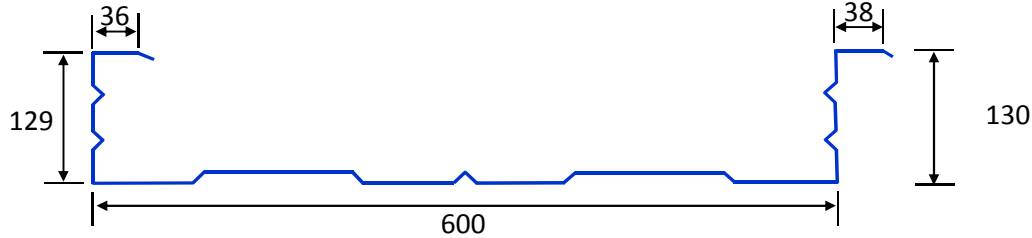

**Stahl-Kassettenprofil 130/600**

Baubreite [mm]: 600  
Kassettenhöhe [mm]: 130

Beschichtung		Stahl 25 µm/ RSL					Stahl 15 µm/ RSL					Stahl 25 µm/ 25 µm					Stahl 25 µm/ Vlies				
Farbe	Dicke [mm]	0,75	0,88	1,00	1,25	1,50	0,75	0,88	1,00	1,25	1,50	0,75	0,88	1,00	1,25	1,50	0,75	0,88	1,00	1,25	1,50
1014																					
1015																					
1019																					
3000																					
3016																					
5010																					
6005																					
6011																					
6020																					
7016																					
7032																					
7035																					
8004																					
8011																					
8012																					
9002							x/A	x/A	x/A	x/A	x/A										
9006																					
9007																					
9010							x/A	x/A	x/A	x/A	x/A										

Hinweis: aus technischen Gründen ist eine Abweichung der dargestellten Farben vom Originalfarbton möglich

\*A= alternativ mit Akustiklochung

Dicke	[mm]	0,75	0,88	1,00	1,25	1,50
Gewicht	[kg/m <sup>2</sup> ]	10,00	11,70	13,20	16,30	19,50