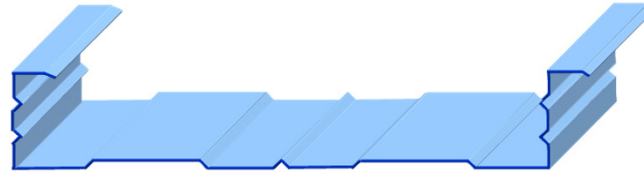

**Stahl-Kassettenprofil 130/600**

Baubreite [mm]: 600  
Kassettenhöhe [mm]: 130

Beschichtung		Stahl 25 µm/ RSL					Stahl 15 µm/ RSL					Stahl 25 µm/ 25 µm					Stahl 25 µm/ Vlies				
Farbe	Dicke [mm]	0,75	0,88	1,00	1,25	1,50	0,75	0,88	1,00	1,25	1,50	0,75	0,88	1,00	1,25	1,50	0,75	0,88	1,00	1,25	1,50
1014																					
1015																					
1019																					
3000																					
3016																					
5010																					
6005																					
6011																					
6020																					
7016																					
7032																					
7035																					
8004																					
8011																					
8012																					
9002							x/A	x/A	x/A	x/A	x/A										
9006																					
9007																					
9010							x/A	x/A	x/A	x/A	x/A										

Hinweis: aus technischen Gründen ist eine Abweichung der dargestellten Farben vom Originalfarbton möglich

\*A= alternativ mit Akustiklochung

Dicke	[mm]	0,75	0,88	1,00	1,25	1,50
Gewicht	[kg/m <sup>2</sup> ]	10,00	11,70	13,20	16,30	19,50