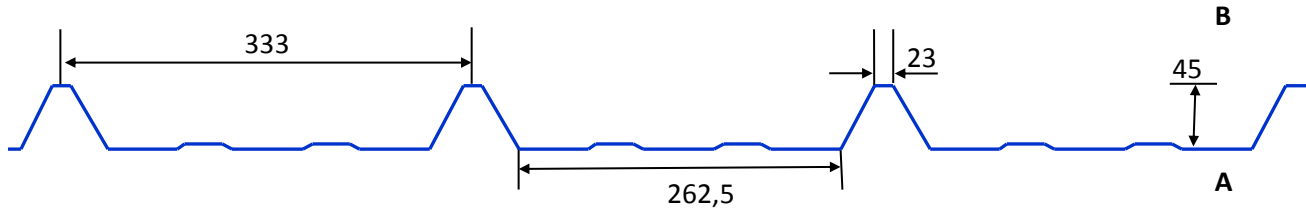

**Aluminiumtrapez 45/333**

**Baubreite [mm]: 1.000**  
**Tafelbreite [mm]: 1.060**

Beschichtung		Alu 25 µm/ RSL					Alu 25 µm/ Vlies					Alu stucco 25 µm/ RSL					Alu stucco 25 µm/ Vlies					
Farbe	Dicke [mm]	0,50	0,70	0,80	1,00	1,20	0,50	0,70	0,80	1,00	1,20	0,50	0,70	0,80	0,90	1,00	0,50	0,70	0,80	0,90	1,00	
3000																						
3003																						
3009			x					x				x	x					x				
3016																						
6003																						
6005		x	x					x														
6011																						
7016			x					x														
7021												x	x					x				
7035			x					x														
8004																						
8011																						
8012																						
8014			x					x														
8016												x	x					x				
9002		x	x					x														
9006		x	x	x	x/ BS	x		x	x	x	x											
9007			x		x			x		x												

blank-stucco	
0,50	x
0,70	x
0,80	x
0,90	
1,00	x

walzblank	
0,50	x
0,70	x
0,80	x
0,90	
1,00	x
1,20	x

Hinweis: aus technischen Gründen ist eine Abweichung der dargestellten Farben vom Originalfarbton möglich

\* BS = Alternativ beidseitig Alu 25 µm/ 25 µm erhältlich

Dicke	[mm]	0,50	0,70	0,80	1,00	1,20
Gewicht	[kg/m <sup>2</sup> ]	1,74	2,24	2,66	3,49	4,22