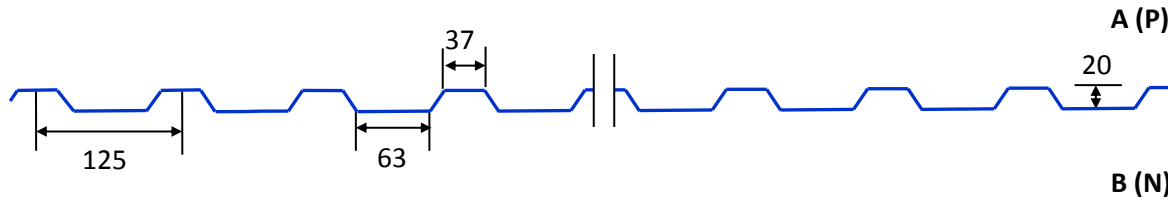

Aluminiumtrapez 20/125

Baubreite [mm]: 1.000
Tafelbreite [mm]: 1.040

Beschichtung		Alu 25 µm/ RSL						Alu stucco 25 µm/ RSL					
Farbe	Dicke [mm]	0,35	0,50	0,70	0,80	0,90	1,00	0,35	0,50	0,70	0,80	0,90	1,00
1019													
3000													
3003													
3009			x	x					x	x			
3016													
6003				x									
6005			x	x									
6009				x									
6011													
7016			x	x									
7021									x	x			
7035				x									
8004			x	x									
8012													
8014				x									
8016			x	x					x	x			
9002			x	x									
9006			x	x	x		x						
9007				x									

blank-stucco					walzblank				
0,35	0,50	0,70	0,80	1,00	0,50	0,70	0,80	0,90	1,00
	x	x	x	x	x	x	x		x

blank-stucco/ Vlies					walzblank/ Vlies				
0,50	0,70	0,80	0,90	1,00	0,50	0,70	0,80	0,90	1,00

Hinweis: aus technischen Gründen ist eine Abweichung der dargestellten Farben vom Originalfarbton möglich

Dicke	[mm]	0,35	0,50	0,70	0,80	1,00
Gewicht	[kg/m ²]	1,14	1,63	2,28	2,61	3,25